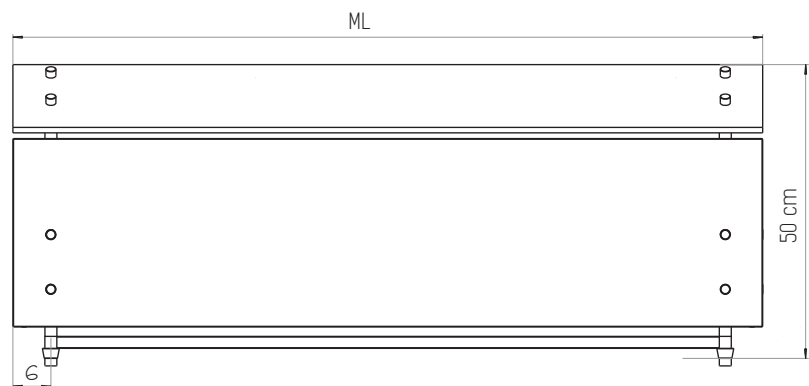

VSPD

Vitrina de sobreponer doble vidrio línea Kristall

- Construcción en acero inoxidable soldado y pulido de una sola pieza.
- Vidrios protectores de 10 mm. pulidos y biselados.

VSPD

Vitrina de sobreponer doble vidrio línea Kristall

FICHA TÉCNICA

Frente	Metro Lineal
Fondo	33 cm
Altura	50 cm
Peso aprox.	--

Vista Superior

Vista Frontal

Vista Lateral

Kadell se reserva el derecho de modificar el modelo, diseño y especificaciones de sus equipos sin previo aviso.