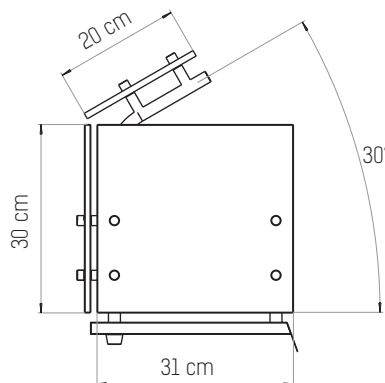

VSPD

Vitrina de sobreponer doble vidrio línea Kristall

- Construcción en acero inoxidable soldado y pulido de una sola pieza.
- Vidrios protectores de 10 mm. pulidos y biselados.

VSPD

Vitrina de sobreponer doble vidrio línea Kristall

FICHA TÉCNICA

Frente	Metro Lineal
Fondo	33 cm
Altura	50 cm
Peso aprox.	--

Vista Superior

Vista Frontal

Vista Lateral

Kadell se reserva el derecho de modificar el modelo, diseño y especificaciones de sus equipos sin previo aviso.